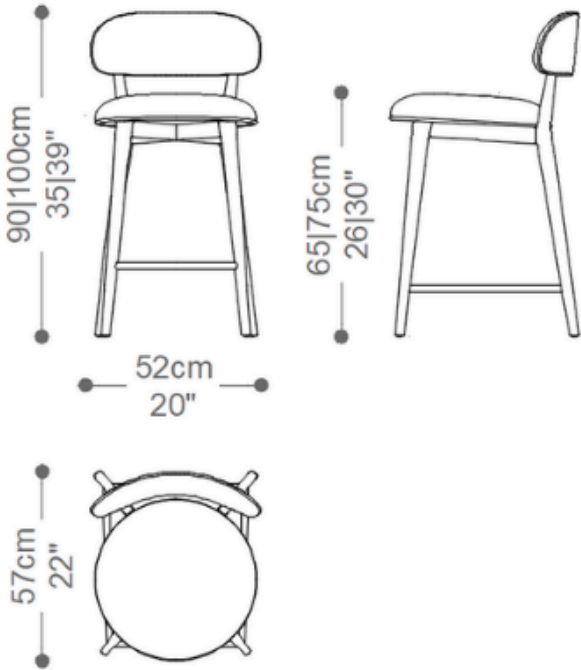

Banqueta

BANQUETA

LOLA

BRETON